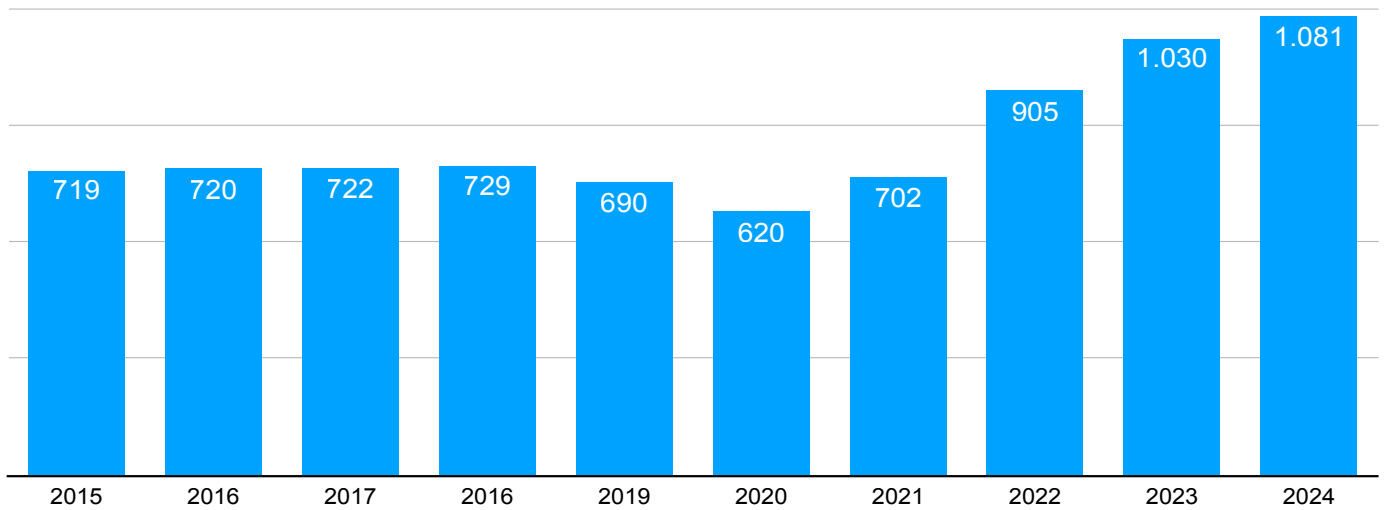

Der Haushalt 2024 sieht Einnahmen von 859.000 € und Ausgaben von 858.000 € vor.

Auch durch die steigende Schülerzahl sind die Räumlichkeiten der Musikschule an ihre Grenzen gestoßen.

Vor allem der mittlerweile täglich stattfindende Schlagzeugunterricht im 2. Obergeschoss behindert akustisch den Unterricht in den umliegenden Unterrichtsräumen.

Entwicklung der Deputate:

Entwicklung der Schülerzahlen:

Schülerzahlen Stichtag Januar

Kostendeckende Bildungsangebote

Angebot	Schülerzahl
SingPause	144
SBS	10
Erwachsenenbläserklasse	13
Kooperation Lebenshilfe	20
Erwachsenenschüler	70