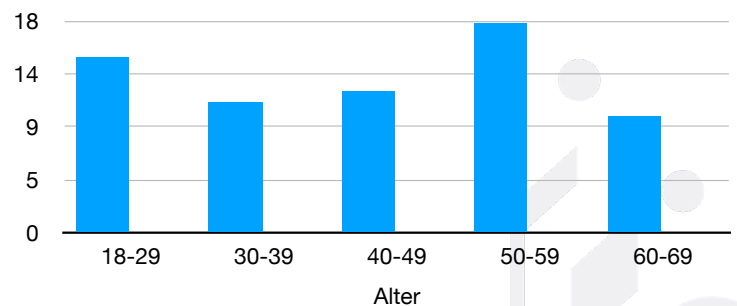

Altersverteilung Erwachsenenschüler