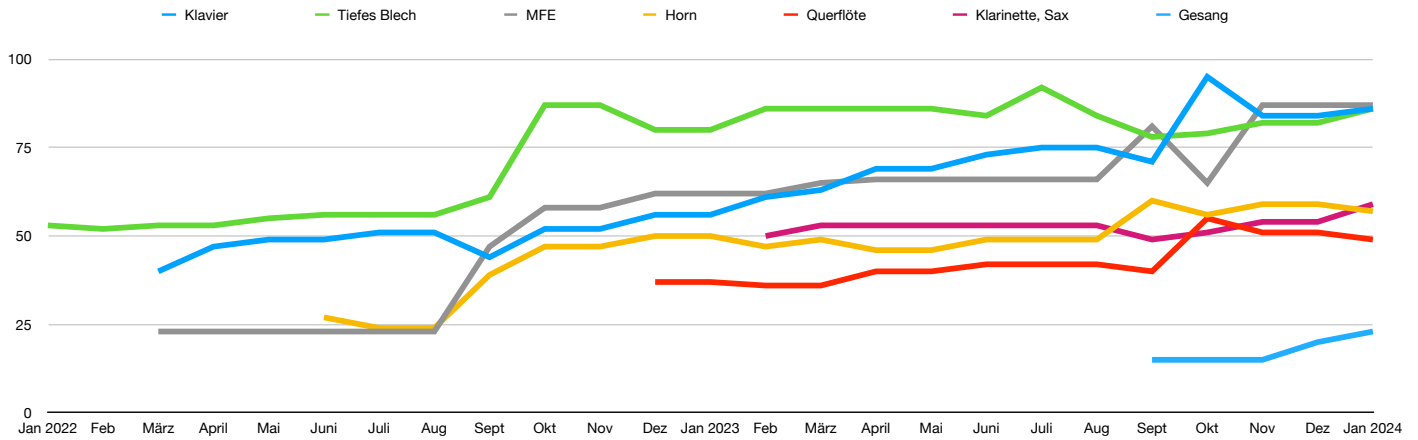

Entwicklung der Deputate: